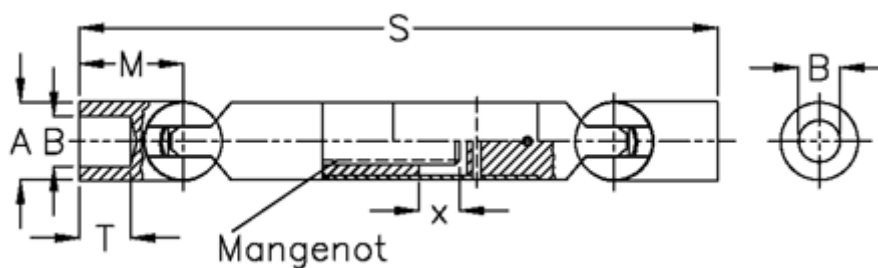

Varenummer: 078601002  
Beskrivelse: Kugleled med udtræk 0.860.100.002  
s=500 x=100 boring 35

## Mål

A	= 60
B H7	= 35
M	= 82.5
Mangenot	= 6x36x42
MD max. Nm	= 520
s	= 500
T	= 42
x	= 100